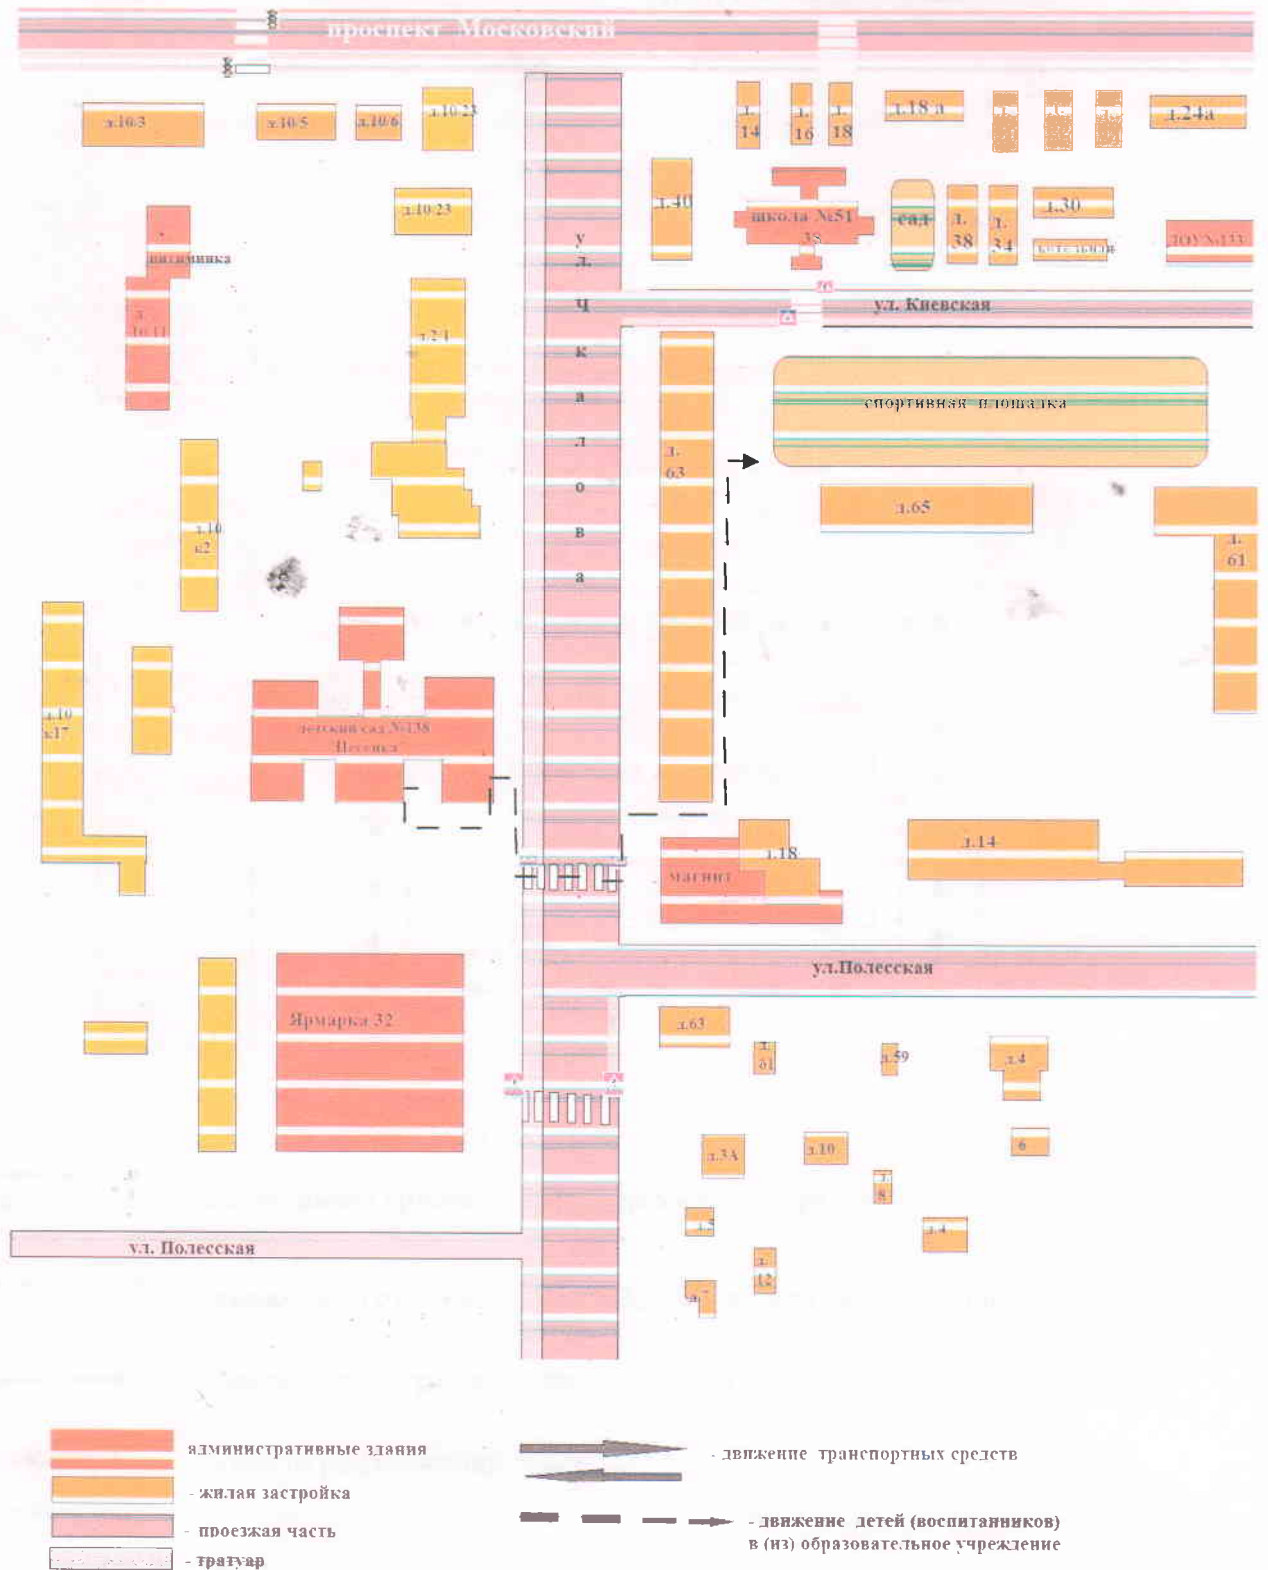

3. Маршруты движения организованных групп детей от образовательного учреждения к стадиону.