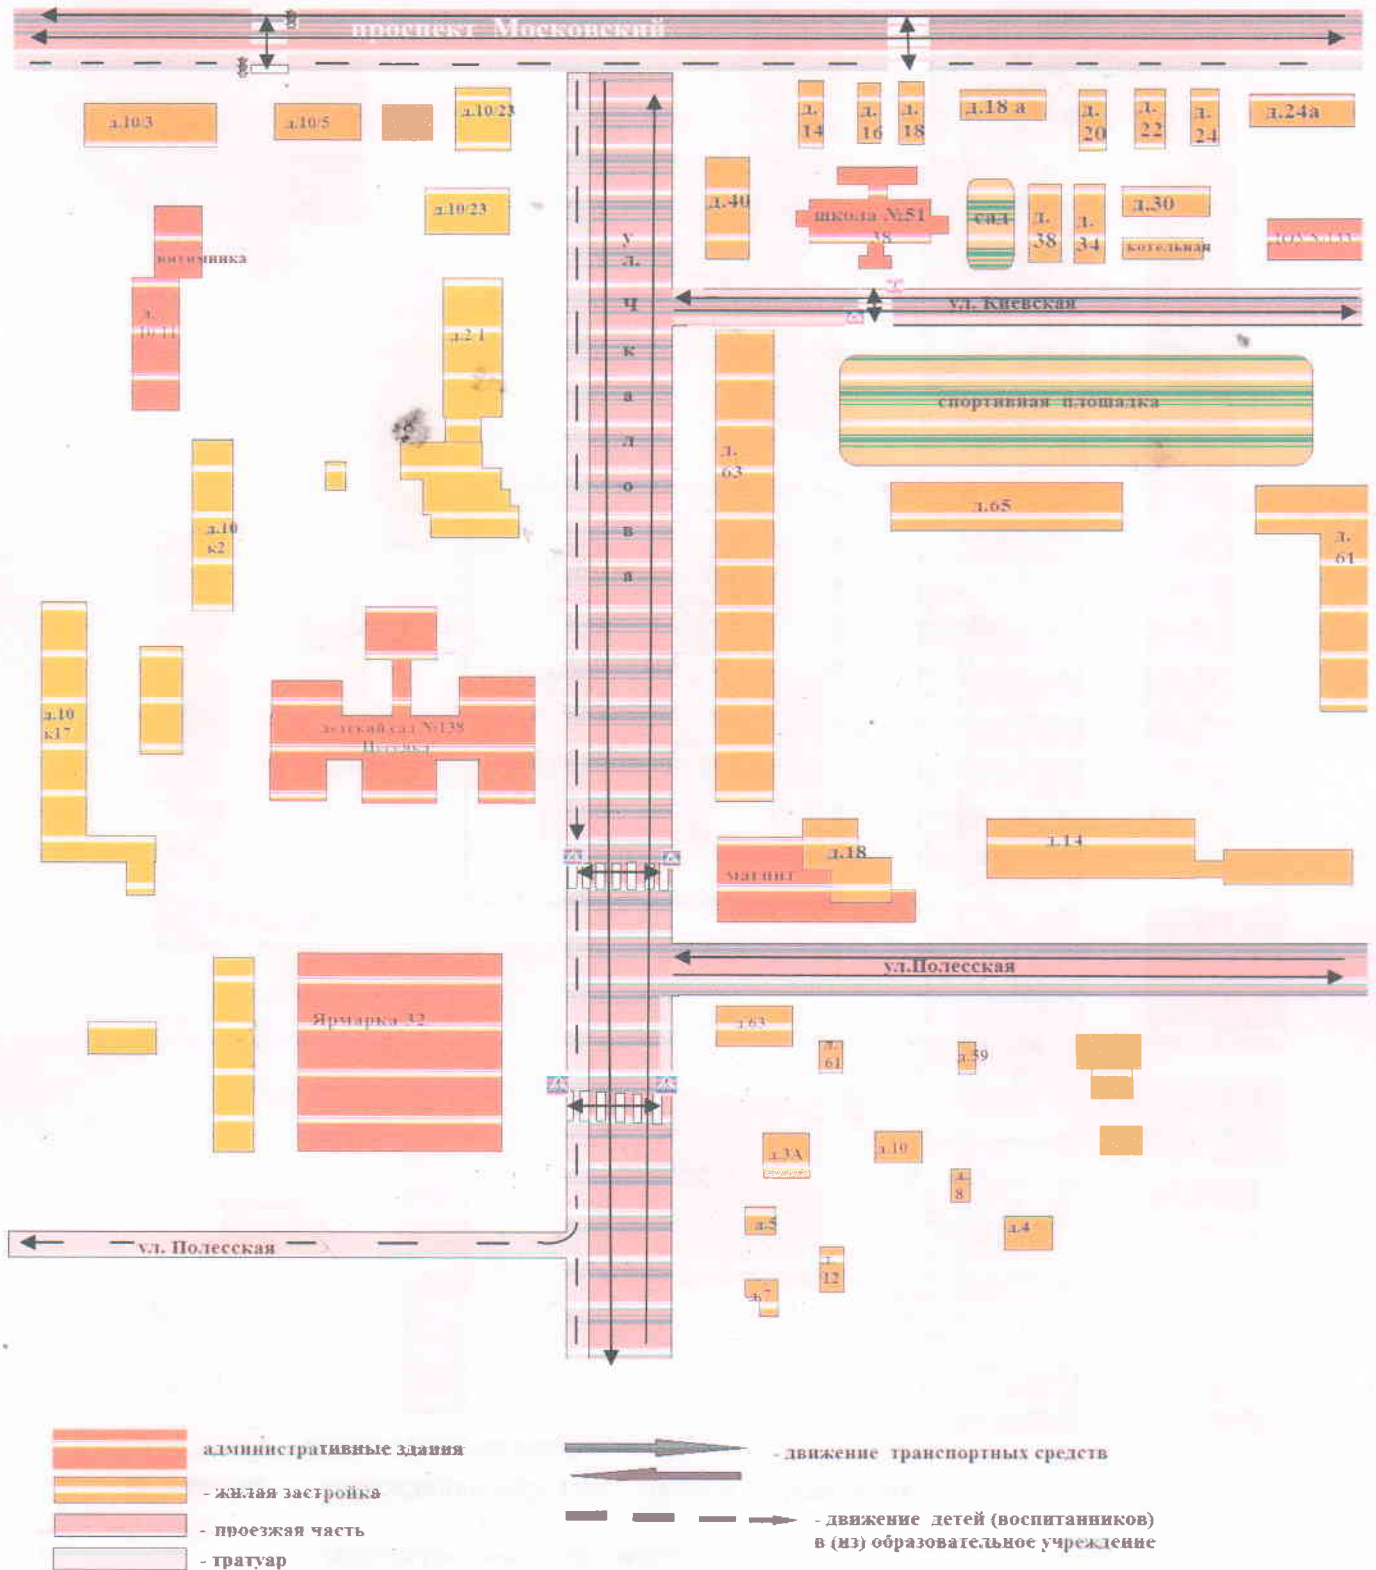

**I. План-схема
расположения МБДОУ детского сада №138 «Песенка» г. Брянска, пути
движения транспортных средств и детей (воспитанников)**