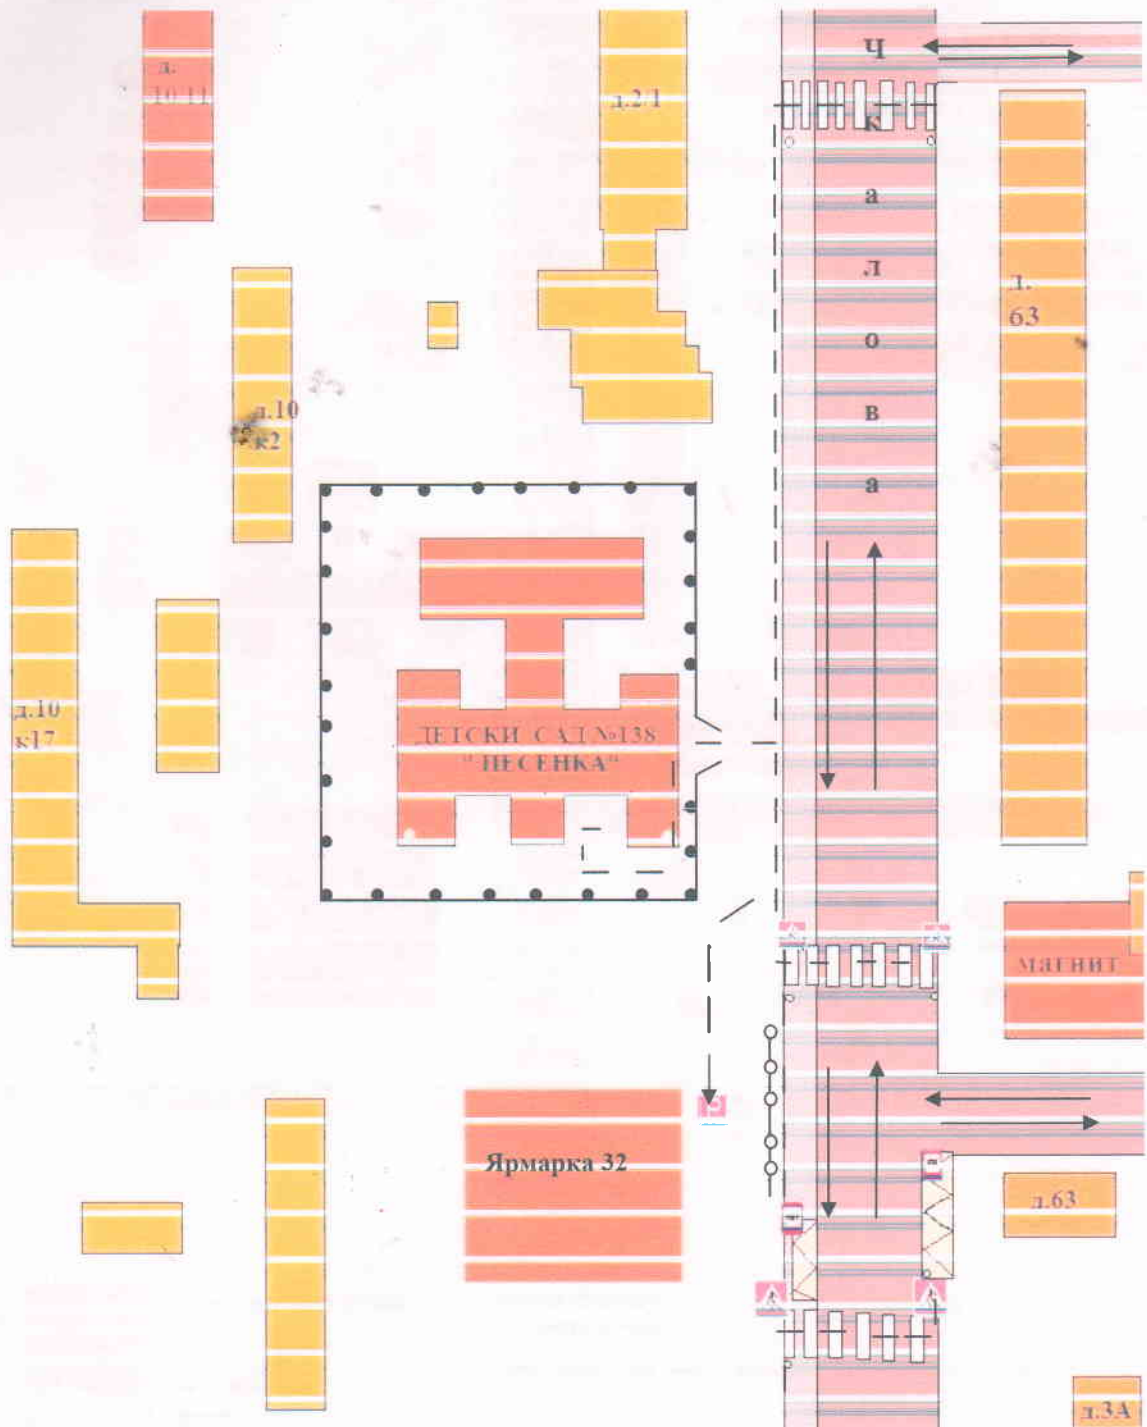

2. Схема организации дорожного движения в непосредственной близости от образовательного учреждения с размещением соответствующих технических средств организации дорожного движения, маршрутов движения детей и расположения парковочных мест

- ○—○—○ — пешеходное ограждение
- ●—●—● — ограждение образовательного учреждения
- — искусственное освещение
- → — направление движения транспортного потока
- - - - - — направление движений детей до остановки маршрутного транспорта
- - - - - → — направление движения детей до остановки частного транспорта